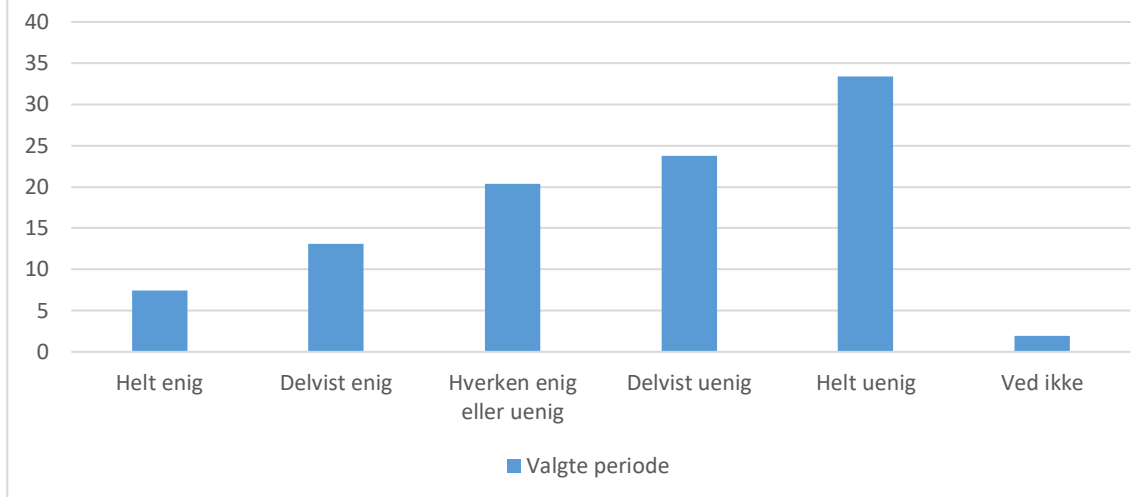

Jeg har mulighed for at variere min arbejdsstilling i undervisningen (F.eks. stå op eller indstille arbejdsbord og stol)

Valgte periode; Gennemsnit og spredning kan ikke beregnes.

Svarmulighed	Valgte periode: Antal	Valgte periode: Andel (%)
Helt enig	50	7
Delvist enig	88	13
Hverken enig eller uenig	137	20
Delvist uenig	160	24
Helt uenig	225	33
Ved ikke	13	2
Total	673	-