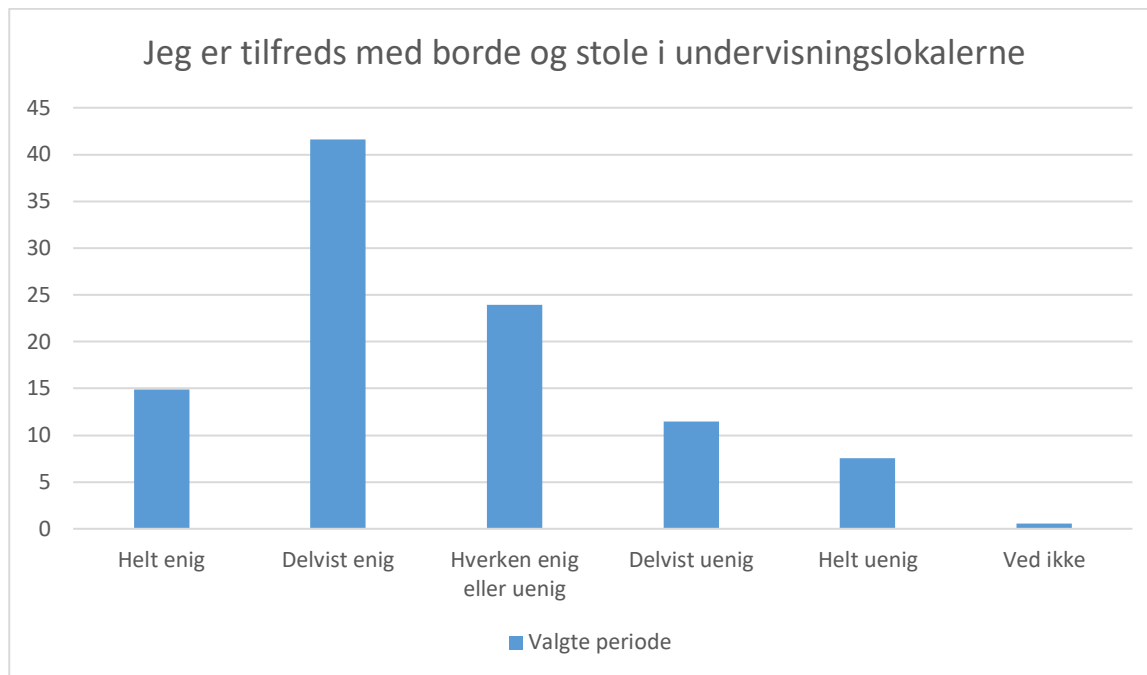

Borde, stole og arbejdsstilling

Valgte periode; Gennemsnit og spredning kan ikke beregnes.

Svarmulighed	Valgte periode: Antal	Valgte periode: Andel (%)
Helt enig	100	15
Delvist enig	280	42
Hverken enig eller uenig	161	24
Delvist uenig	77	11
Helt uenig	51	8
Ved ikke	4	1
Total	673	-