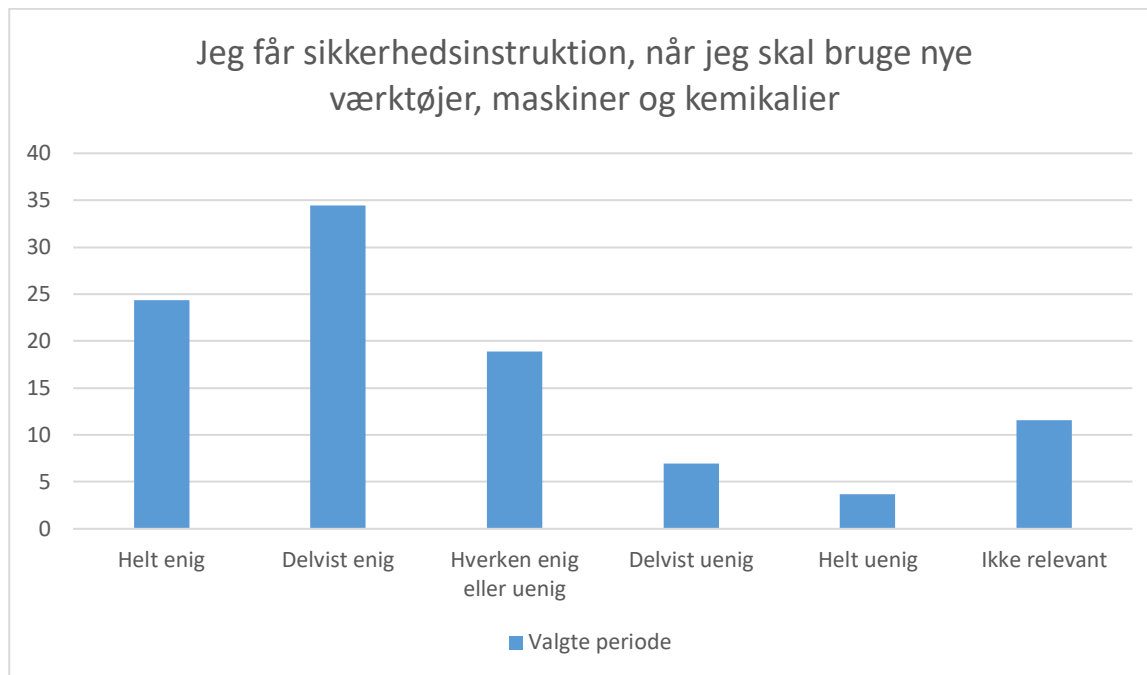

Sikkerhed

Valgte periode; Gennemsnit og spredning kan ikke beregnes.

Svarmulighed	Valgte periode: Antal	Valgte periode: Andel (%)
Helt enig	164	24
Delvist enig	232	34
Hverken enig eller uenig	127	19
Delvist uenig	47	7
Helt uenig	25	4
Ikke relevant	78	12
Total	673	-