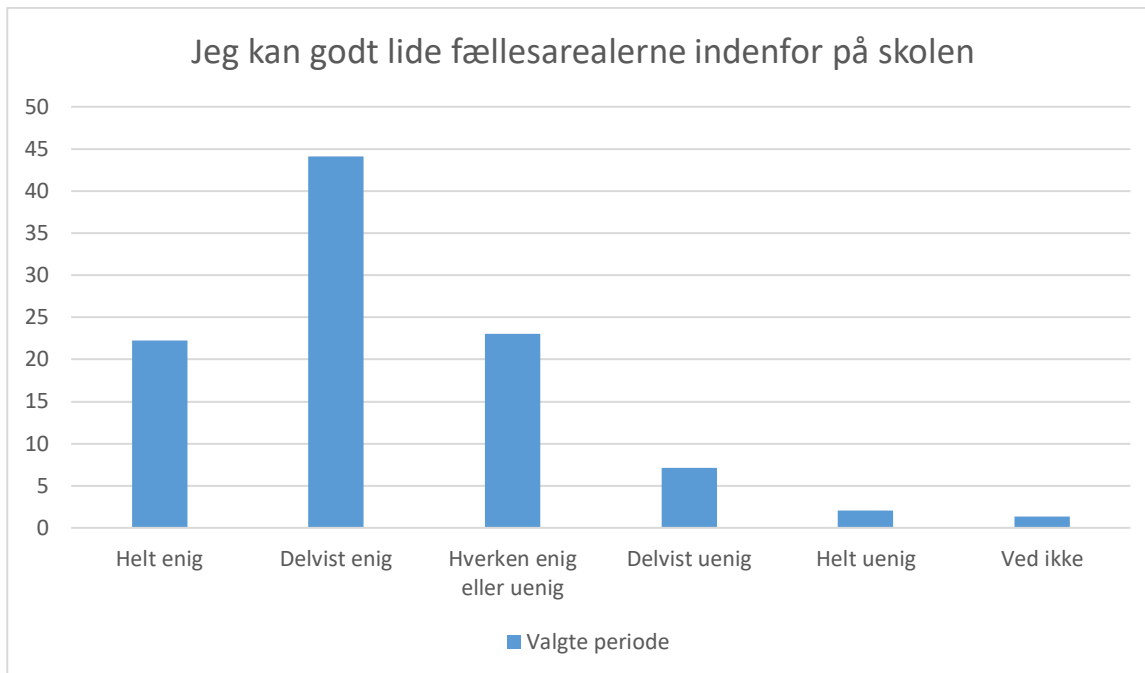

Valgte periode; Gennemsnit og spredning kan ikke beregnes.

Svarmulighed	Valgte periode: Antal	Valgte periode: Andel (%)
Helt enig	150	22
Delvist enig	297	44
Hverken enig eller uenig	155	23
Delvist uenig	48	7
Helt uenig	14	2
Ved ikke	9	1
Total	673	-