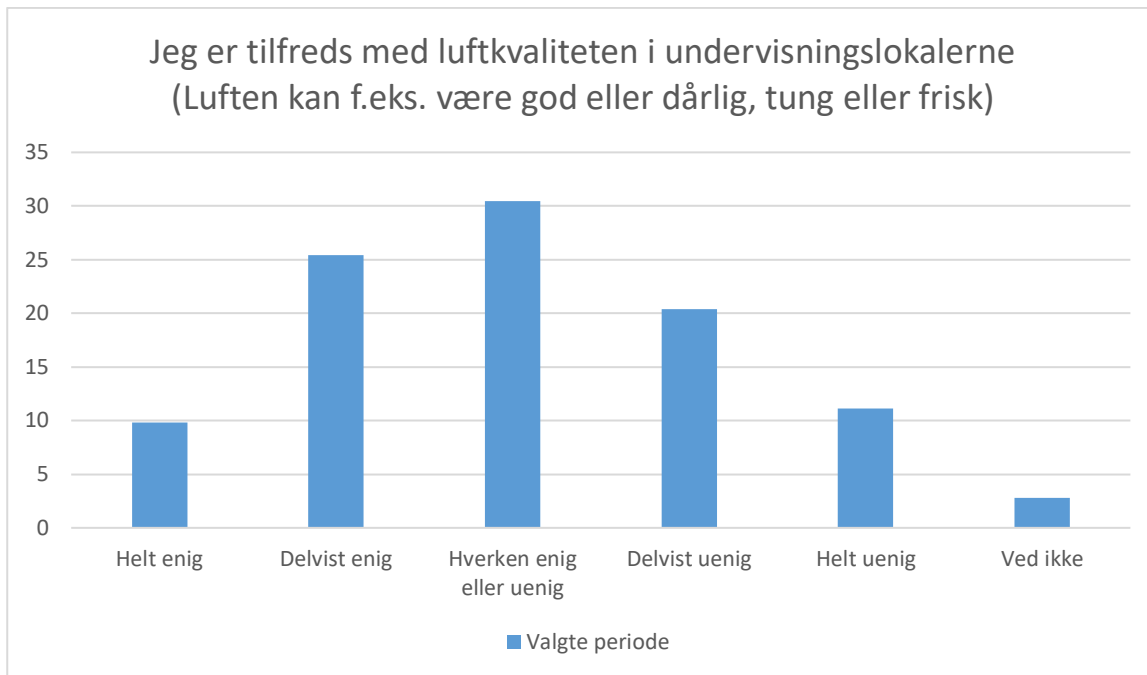

Valgte periode; Gennemsnit og spredning kan ikke beregnes.

Svarmulighed	Valgte periode: Antal	Valgte periode: Andel (%)
Helt enig	66	10
Delvist enig	171	25
Hverken enig eller uenig	205	30
Delvist uenig	137	20
Helt uenig	75	11
Ved ikke	19	3
Total	673	-