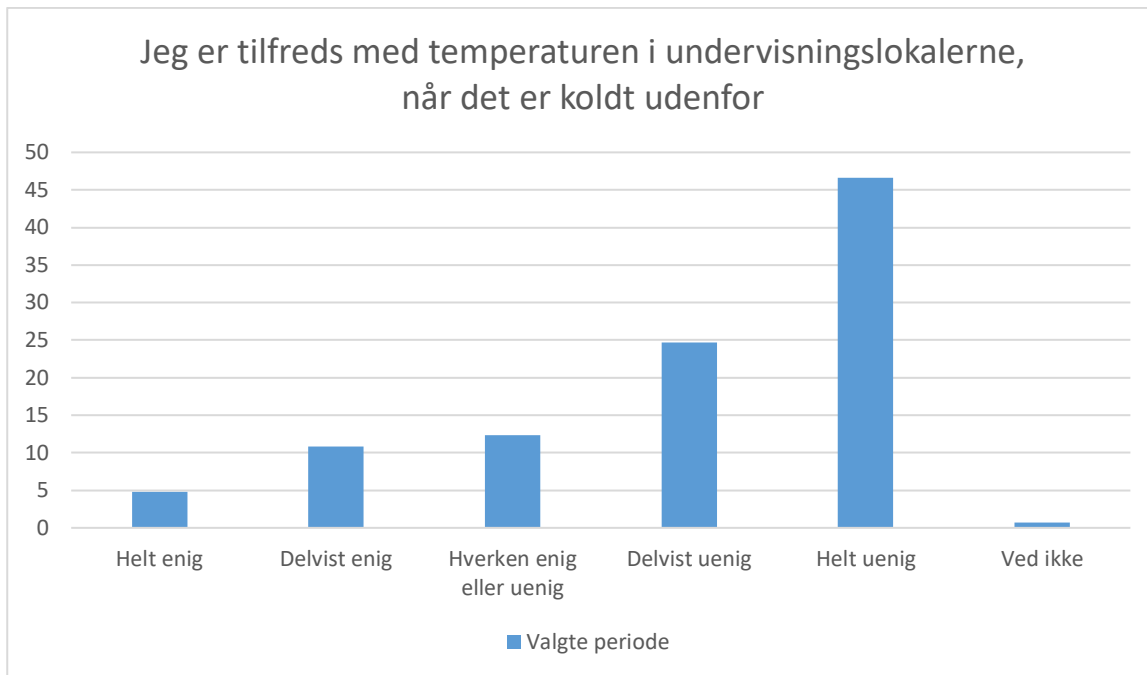

Valgte periode; Gennemsnit og spredning kan ikke beregnes.

Svarmulighed	Valgte periode: Antal	Valgte periode: Andel (%)
Helt enig	32	5
Delvist enig	73	11
Hverken enig eller uenig	83	12
Delvist uenig	166	25
Helt uenig	314	47
Ved ikke	5	1
Total	673	-