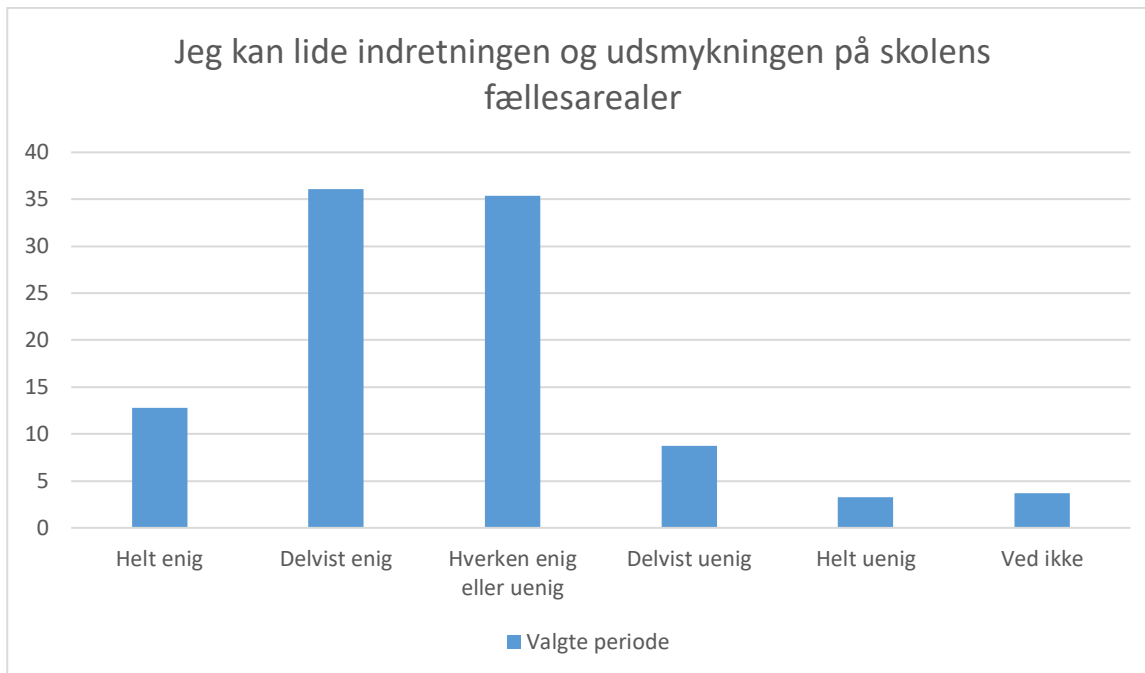

Valgte periode; Gennemsnit og spredning kan ikke beregnes.

Svarmulighed	Valgte periode: Antal	Valgte periode: Andel (%)
Helt enig	86	13
Delvist enig	243	36
Hverken enig eller uenig	238	35
Delvist uenig	59	9
Helt uenig	22	3
Ved ikke	25	4
Total	673	-