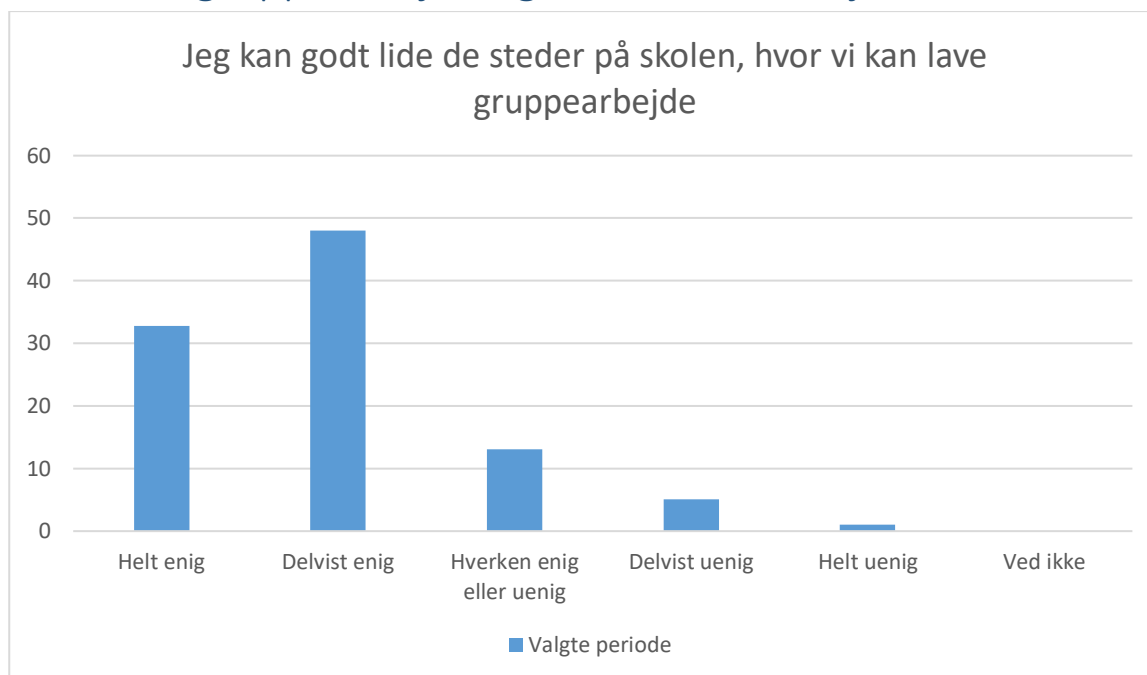

## Steder til gruppearbejde og individuelt arbejde

Valgte periode; Gennemsnit og spredning kan ikke beregnes.

Svarmulighed	Valgte periode: Antal	Valgte periode: Andel (%)
Helt enig	221	33
Delvist enig	323	48
Hverken enig eller uenig	88	13
Delvist uenig	34	5
Helt uenig	7	1
Ved ikke	0	0
Total	673	-