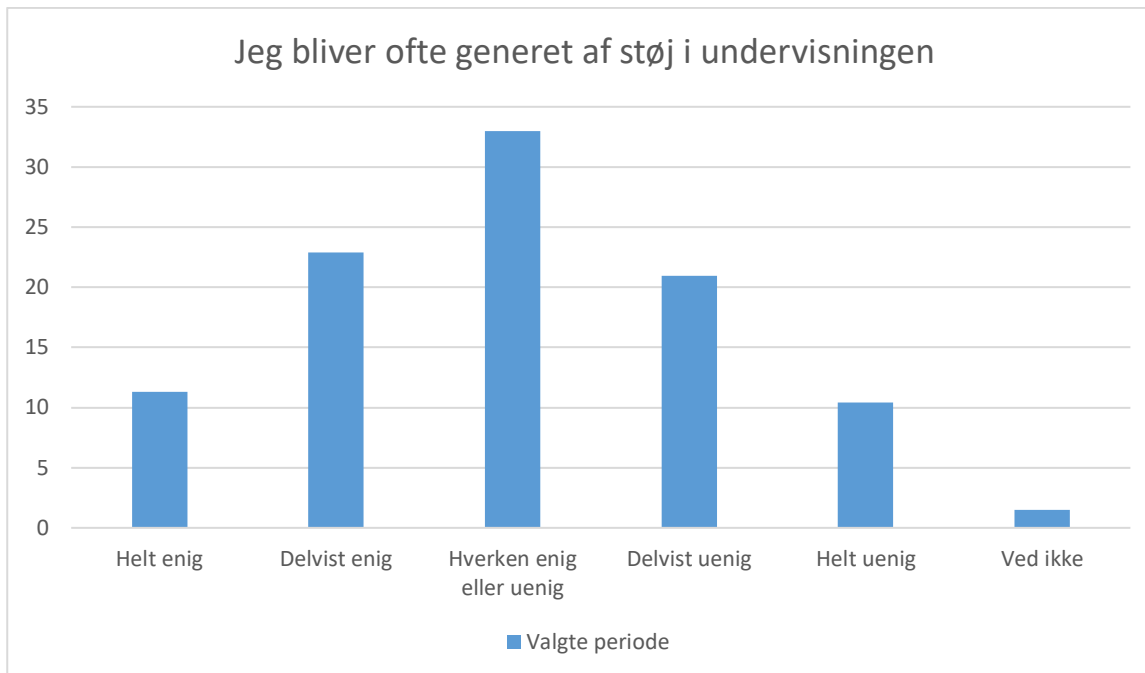

Valgte periode; Gennemsnit og spredning kan ikke beregnes.

Svarmulighed	Valgte periode: Antal	Valgte periode: Andel (%)
Helt enig	76	11
Delvist enig	154	23
Hverken enig eller uenig	222	33
Delvist uenig	141	21
Helt uenig	70	10
Ved ikke	10	1
Total	673	-