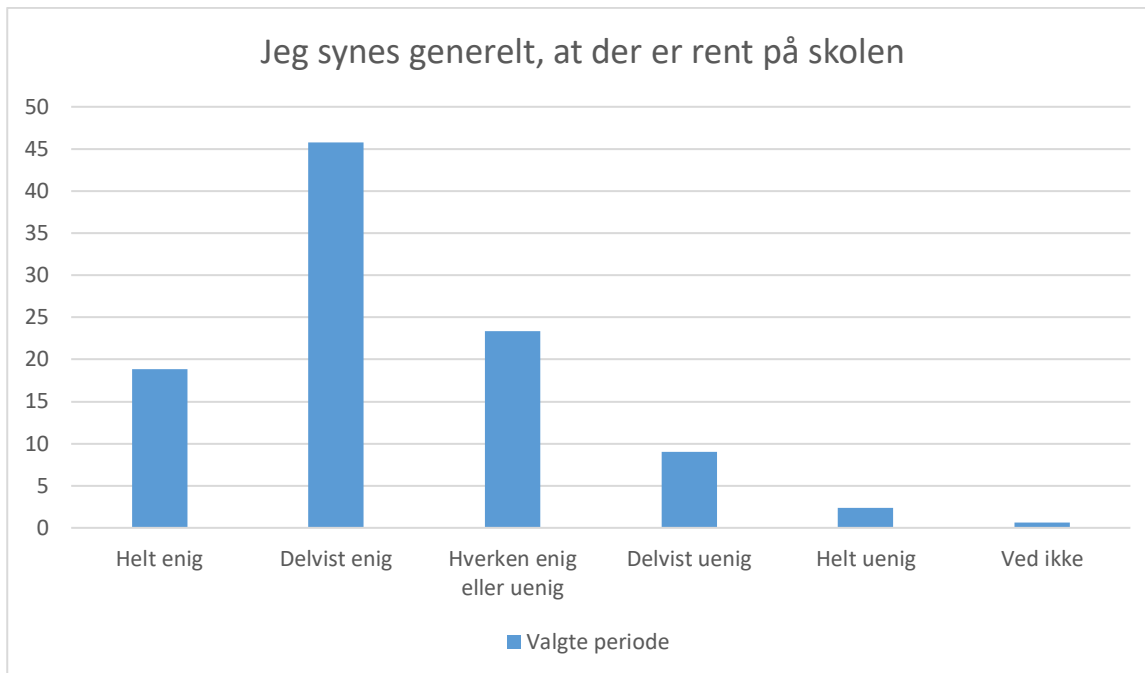

Valgte periode; Gennemsnit og spredning kan ikke beregnes.

Svarmulighed	Valgte periode: Antal	Valgte periode: Andel (%)
Helt enig	150	22
Delvist enig	297	44
Hverken enig eller uenig	155	23
Delvist uenig	48	7
Helt uenig	14	2
Ved ikke	9	1
<b>Total</b>	<b>673</b>	<b>-</b>

## Toiletter og renlighed

Valgte periode; Gennemsnit og spredning kan ikke beregnes.

Svarmulighed	Valgte periode: Antal	Valgte periode: Andel (%)
Helt enig	127	19
Delvist enig	295	44
Hverken enig eller uenig	157	23
Delvist uenig	58	9
Helt uenig	29	4
Ved ikke	7	1
<b>Total</b>	<b>673</b>	<b>-</b>