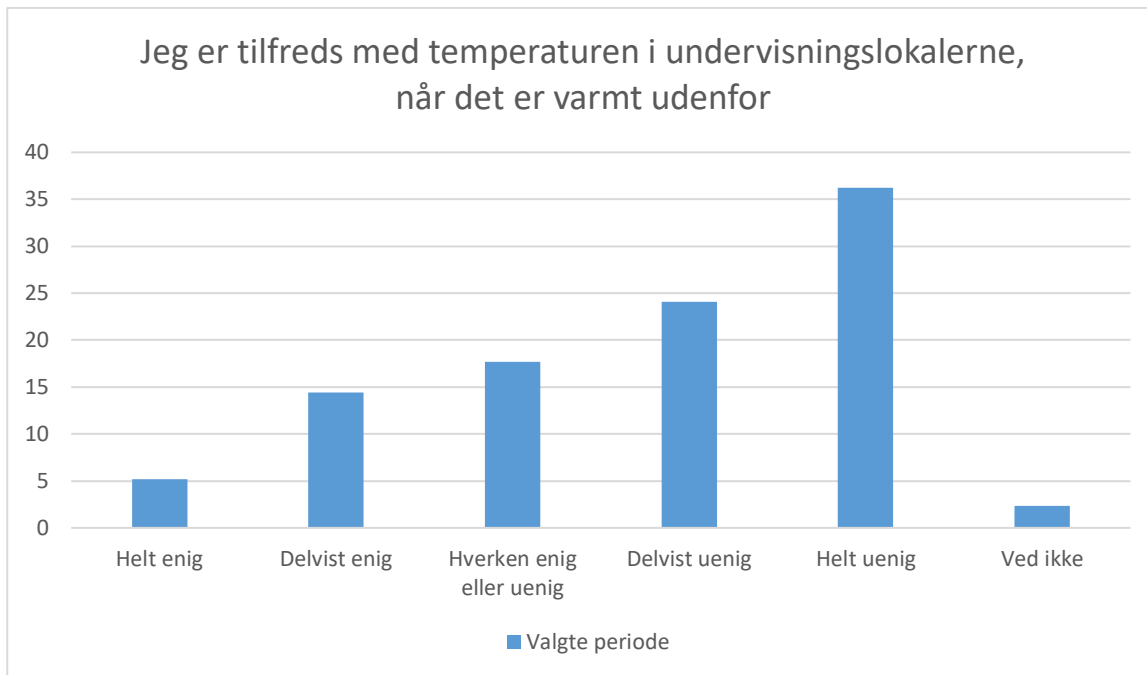

Valgte periode; Gennemsnit og spredning kan ikke beregnes.

Svarmulighed	Valgte periode: Antal	Valgte periode: Andel (%)
Helt enig	35	5
Delvist enig	97	14
Hverken enig eller uenig	119	18
Delvist uenig	162	24
Helt uenig	244	36
Ved ikke	16	2
Total	673	-