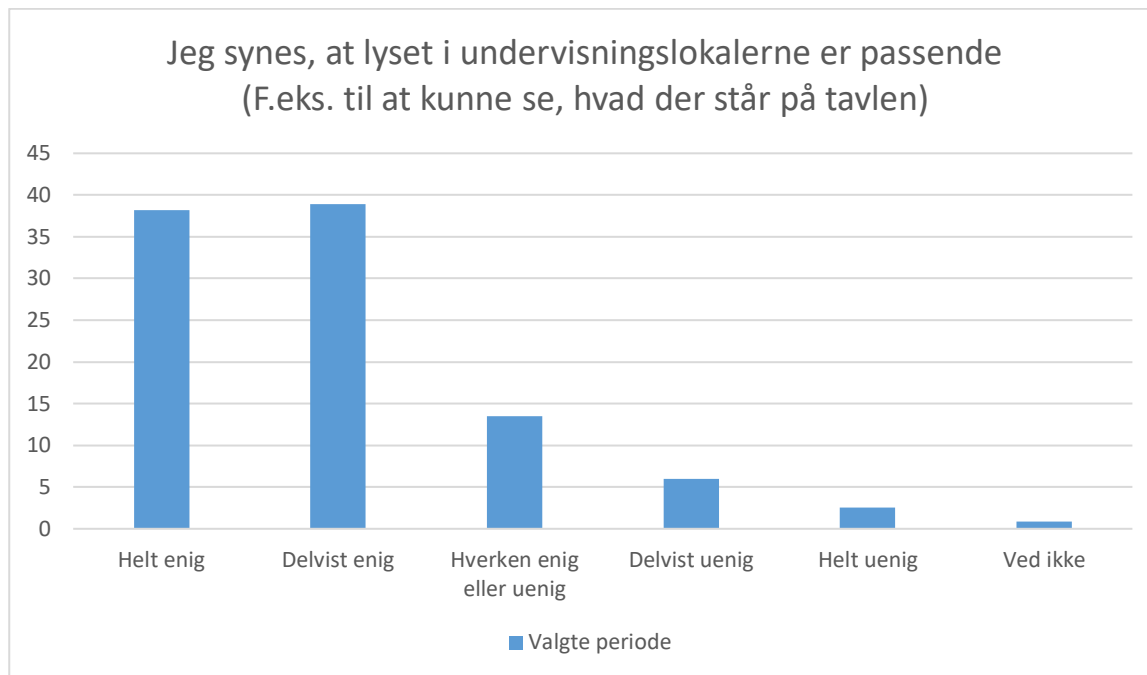

Lys, lyd, luft og temperatur

Valgte periode; Gennemsnit og spredning kan ikke beregnes.

Svarmulighed	Valgte periode: Antal	Valgte periode: Andel (%)
Helt enig	257	38
Delvist enig	262	39
Hverken enig eller uenig	91	14
Delvist uenig	40	6
Helt uenig	17	3
Ved ikke	6	1
Total	673	-